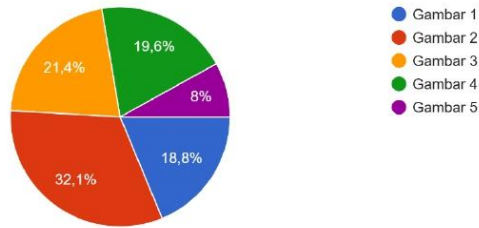

Friendly, desain ramah dengan suasana sosial yang memungkinkan orang merasa aman dan nyaman dalam berinteraksi dengan orang lain. D...kan akses jalan yang ramah untuk semua kalangan?

113 jawaban

Pride merupakan rasa bangga terhadap sebuah tempat dengan menciptakan ruang yang bermakna bagi pengguna. Dari gambar dibawah ini, menuru...r yang paling mempertahankan lokalitas setempat?

113 jawaban