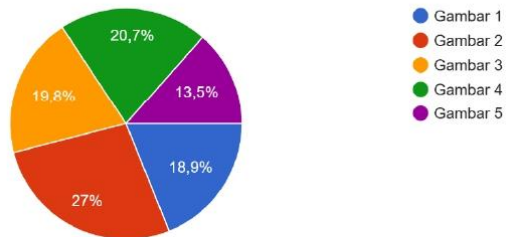

Comfort & Image

Safe dalam suatu desain penting untuk menciptakan rasa aman dan nyaman dengan elemen fisik yang berdampak bagi pengunjung.

[Salin diagram](#)

Dari gambar dibawah ini, menurut anda manakah **pencahayaan** yang **paling menciptakan atmosfer yang nyaman dan aman?**

113 jawaban