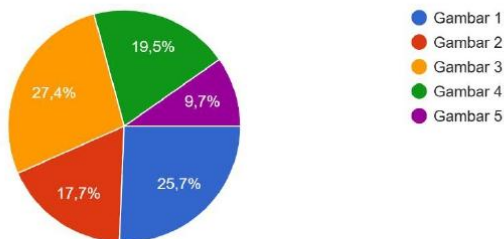

Historic, dimensi tambahan bagi sebuah tempat yang dapat menciptakan rasa keterhubungan yang lebih dalam dengan sejarah suatu tempat. Dari ...ng memperlihatkan unsur sejarah pada bangunanya?
113 jawaban

Uses & Activities

Fun, menciptakan ruang publik yang menyenangkan dengan melibatkan aktivitas yang dapat di nikmati oleh setiap kalangan.

Salin diagram

Dari gambar dibawah ini, menurut anda manakah yang **paling** menggambarkan suasana **pasar yang menyenangkan**?

113 jawaban