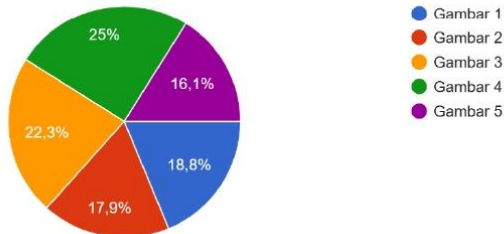

Sociability

Welcoming, ruang publik yang inklusif dan mudah diakses oleh semua pengguna dengan desain yang ramah dan terbuka.

[Salin diagram](#)

Dari gambar dibawah ini, menurut anda manakah yang **paling** menunjukkan suasana pasar yang **ramah dan menyambut pengunjung?**

113 jawaban