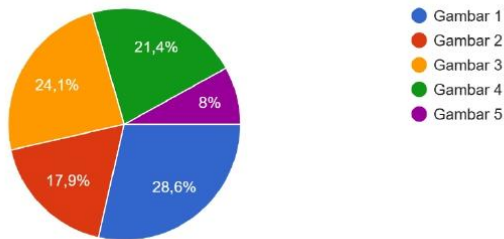

Attractive, untuk menciptakan tempat yang hidup dan ramah bagi pengguna dengan daya tarik secara visual dan kenyamanannya. Dari gambar di...untuk dikunjungi dan ingin diabadikan lewat foto?
113 jawaban