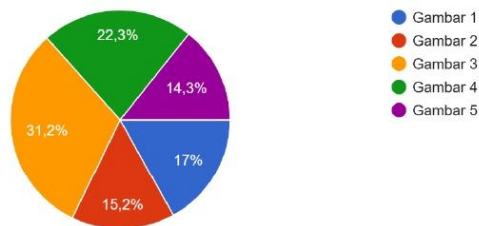

Diverse, menciptakan lingkungan yang inklusif dan menarik dengan beragam aktivitas dan mengundang partisipasi dari berbagai kelompok so...keragaman pengunjung, pedagang, atau aktivitas?

113 jawaban