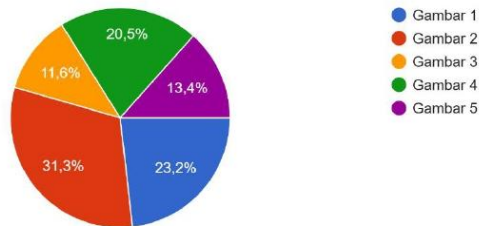

Neighborly, menciptakan suasana kebersamaan, keramahan, dan solidaritas antar anggota komunitas. Dari gambar dibawah ini, menurut anda ...rihatikan adanya komunitas atau interaksi sosial?

113 jawaban