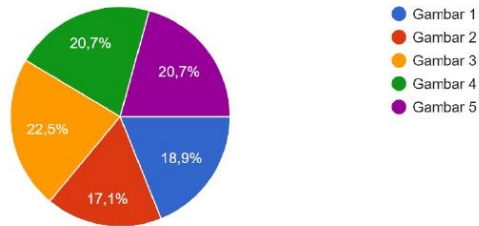

Pride merupakan rasa bangga terhadap sebuah tempat dengan menciptakan ruang yang bermakna bagi pengguna. Dari gambar dibawah ini, menuru...r yang paling mempertahankan lokalitas setempat?

113 jawaban

Stewardship, ruang yang relevan, aman, dan dapat digunakan oleh komunitas dalam jangka panjang, terawat dan bersih. Dari gambar dibawa...an dan dapat direkomendasikan kepada orang lain?