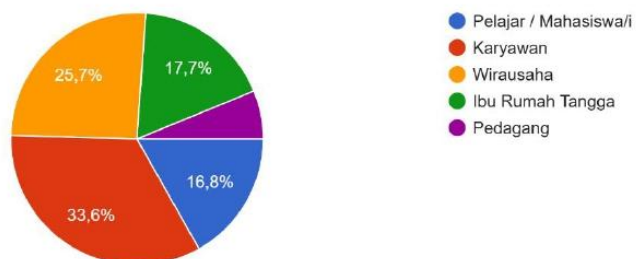

LAMPIRAN

Lampiran 1 Hasil Kuesioner Interaksi dan Persepsi Masyarakat Mengenai Penerapan Elemen Placemaking pada Lima Pasar Tradisional Secara Visual

Usia

113 jawaban

Jenis Kelamin

113 jawaban

Pekerjaan

113 jawaban