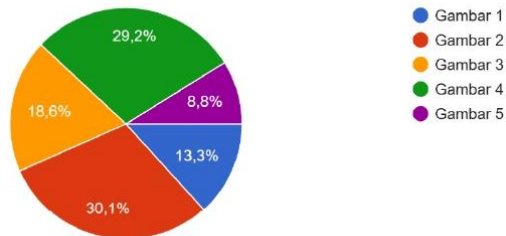

Proximity dimana kedekatan antar elemen pada ruang publik penting untuk cara orang berinteraksi dengan ruang tersebut. Manakah pasar yang terlihat paling mudah dijangkau dan lokasinya strategis?

113 jawaban