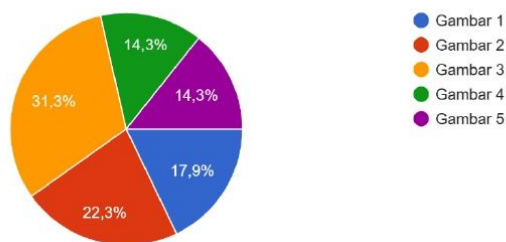

Useful merupakan tempat yang mengakomodasi berbagai jenis aktivitas masyarakat. Dari gambar dibawah ini, menurut anda manakah alur sirkulasi...ukung aktivitas? KUNING = KERING ; BIRU = BASAH

113 jawaban