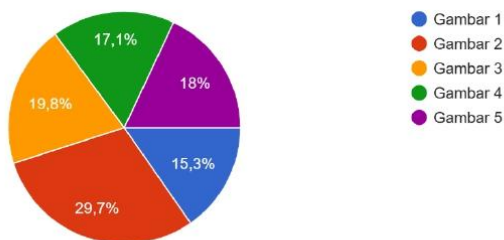

Sittable, Tempat duduk dalam desain ruang publik untuk menciptakan rasa nyaman dan memberikan ruang bagi pengguna beristirahat. Dar... duduk yang paling terlihat strategis dan nyaman?
113 jawaban