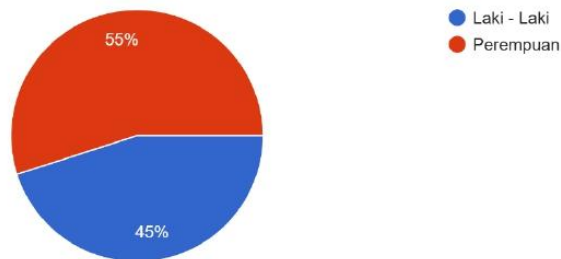

LAMPIRAN

Lampiran 1 Hasil Kuesioner Interaksi dan Persepsi Masyarakat Mengenai Penerapan Elemen Placemaking pada Lima Pasar Tradisional Secara Visual

Usia

113 jawaban

Jenis Kelamin

113 jawaban

Pekerjaan

113 jawaban