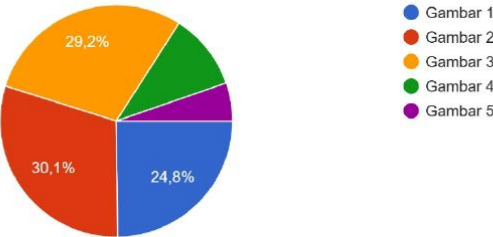

Dari gambar dibawah ini, menurut anda manakah yang **paling** memperlihatkan **sirkulasi pasar yang paling mudah**?

113 jawaban

Walkable penting untuk menarik orang berjalan kaki dengan mempertimbangkan faktor kenyamanan dan keselamatan. Dari gambar dibawah...i yang paling mudah dan nyaman untuk diakses ?

Readable membahas tentang elemen visual atau tanda-tanda yang mudah dikenali dan dimengerti oleh pengguna. Dari gambar dibawah ini, menurut ...si yang terlihat paling jelas dan mudah dipahami?

113 jawaban