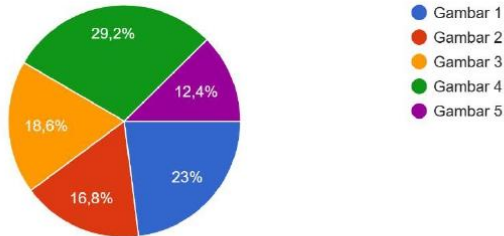

Sittable, Tempat duduk dalam desain ruang publik untuk menciptakan rasa nyaman dan memberikan ruang bagi pengguna beristirahat. Dar... duduk yang paling terlihat strategis dan nyaman?
113 jawaban

Charming, memiliki kesan menarik dan penuh karakter dapat menciptakan suasana yang dapat membangkitkan rasa kagum dan emosional. Dari gambar yang paling memiliki daya tarik secara visual?
113 jawaban