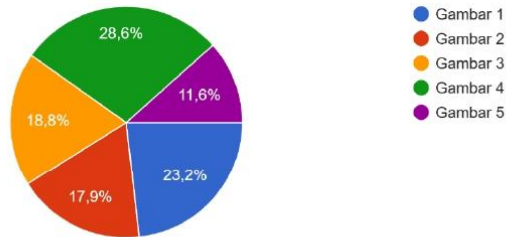

Active membahas tentang menciptakan tempat yang hidup yang dapat mendorong aktivitas fisik pengguna. Dari gambar dibawah ini, menurut and... menggambarkan suasana pasar yang paling aktif?

113 jawaban