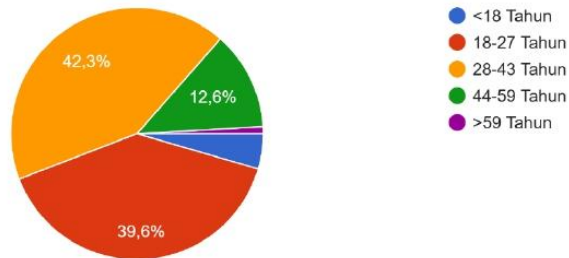

LAMPIRAN

Lampiran 1 Hasil Kuesioner Interaksi dan Persepsi Masyarakat Mengenai Penerapan Elemen Placemaking pada Lima Pasar Tradisional Secara Visual

Usia

113 jawaban

Jenis Kelamin

113 jawaban

Pekerjaan

113 jawaban