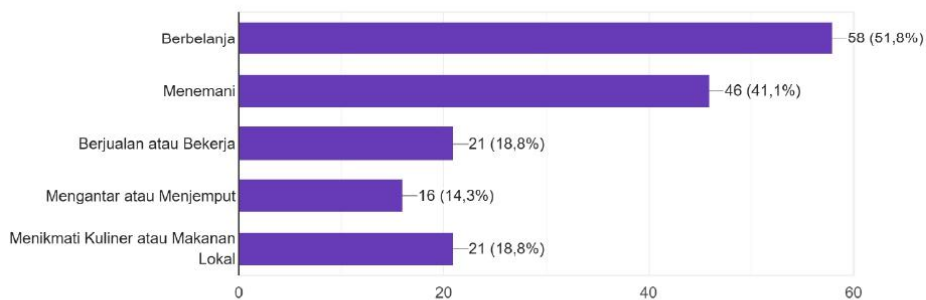

LAMPIRAN

Lampiran 1 Hasil Kuesioner Interaksi dan Persepsi Masyarakat Mengenai Penerapan Elemen Placemaking pada Lima Pasar Tradisional Secara Visual

Usia

113 jawaban

Jenis Kelamin

113 jawaban

Pekerjaan

113 jawaban

Berapa sering anda ke pasar?

113 jawaban

Apa yang anda rasakan ketika mengunjungi pasar tradisional ?

113 jawaban

Apa gambaran yang pertama kali muncul dipikiran anda ketika membayangkan fungsi pasar?

113 jawaban

Kegiatan apa yang biasa anda lakukan saat ke pasar?

113 jawaban

Access & Linkages

Accessible, ruang publik harus memiliki kemudahan akses dan tidak terbatas oleh hambatan fisik atau sosial. [Salin diagram](#)

Dari gambar dibawah ini, menurut anda manakah yang **paling** memperlihatkan **sirkulasi pasar yang paling mudah**?

113 jawaban

Walkable penting untuk menarik orang berjalan kaki dengan mempertimbangkan faktor kenyamanan dan keselamatan. Dari gambar dibawah...i yang paling mudah dan nyaman untuk diakses ?