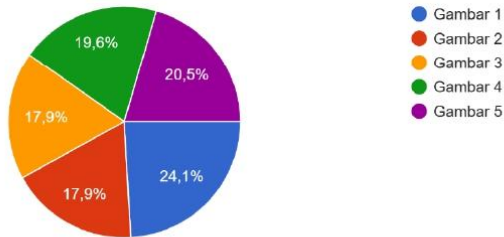

Celebratory, menciptakan ruang publik yang mendukung kehidupan sosial dan budaya, termasuk perayaan dan ritual komunitas. Dari gambar diba...acara sosial yang meriah dan menarik pengunjung?

113 jawaban

Sustainable, penciptaan ruang publik yang ramah lingkungan dan mampu mengakomodasi kebutuhan sosial serta ekonomi masyarakat. Da...g memaksimalkan pencahayaan alami dengan baik?

113 jawaban