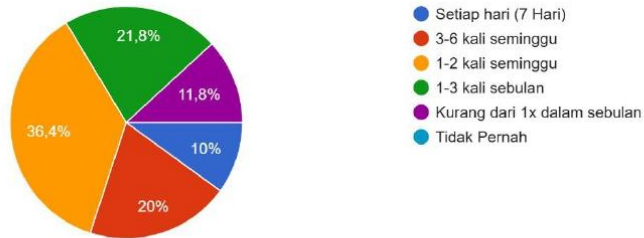

Berapa sering anda ke pasar?

113 jawaban