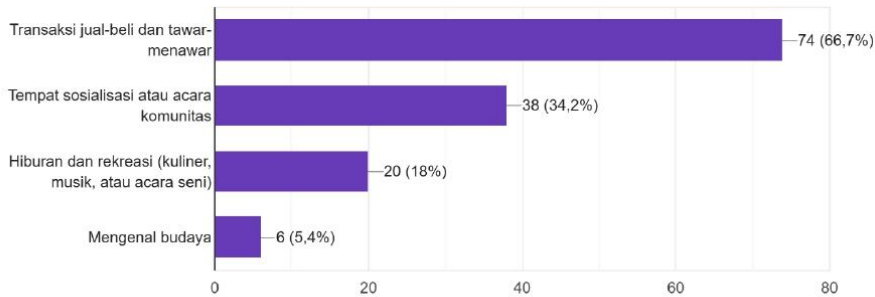

LAMPIRAN

Lampiran 1 Hasil Kuesioner Interaksi dan Persepsi Masyarakat Mengenai Penerapan Elemen Placemaking pada Lima Pasar Tradisional Secara Visual

Usia

113 jawaban

Jenis Kelamin

113 jawaban

Pekerjaan

113 jawaban

Berapa sering anda ke pasar?

113 jawaban

Apa yang anda rasakan ketika mengunjungi pasar tradisional ?

113 jawaban

Apa gambaran yang pertama kali muncul dipikiran anda ketika membayangkan fungsi pasar?

113 jawaban

Kegiatan apa yang biasa anda lakukan saat ke pasar?

113 jawaban

Access & Linkages

Accessible, ruang publik harus memiliki kemudahan akses dan tidak terbatas oleh hambatan fisik atau sosial. [Salin diagram](#)

Dari gambar dibawah ini, menurut anda manakah yang **paling** memperlihatkan **sirkulasi pasar yang paling mudah**?

113 jawaban

Walkable penting untuk menarik orang berjalan kaki dengan mempertimbangkan faktor kenyamanan dan keselamatan. Dari gambar dibawah...i yang paling mudah dan nyaman untuk diakses ?