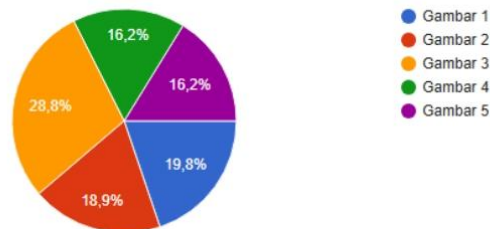

Interactive, desain yang dinamis, dimana pengguna dapat berpartisipasi dan berinteraksi satu sama lain, baik secara fisik maupun sosial. Dari gamba...enunjukkan interaksi sosial yang aktif pada pasar?

113 jawaban