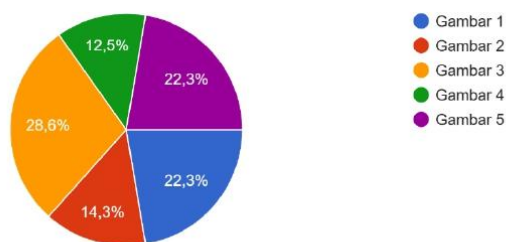

Indigenous, memiliki kedalaman budaya yang mencerminkan masyarakat yang tinggal di dalamnya. Dari gambar dibawah ini, menurut anda...g paling melestarikan budaya serta warisan lokal?

113 jawaban