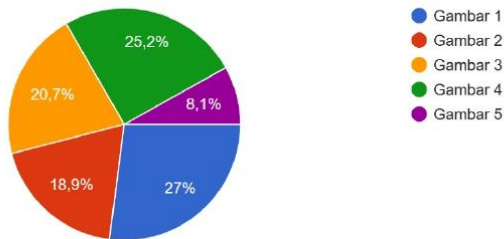

Green dapat mengubah kualitas ruang publik yang berdampak pada estetika ruang dan dapat memperkuat hubungan sosial bagi pengguna. Da...i untuk meingkatkan kehangatan dan kenyamanan?
113 jawaban