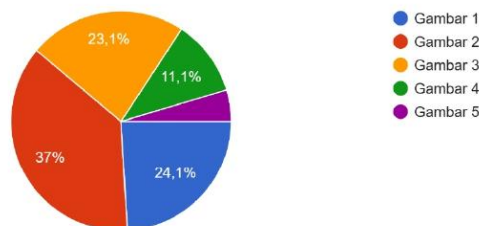

Friendly, desain ramah dengan suasana sosial yang memungkinkan orang merasa aman dan nyaman dalam berinteraksi dengan orang lain. D...kan akses jalan yang ramah untuk semua kalangan?

113 jawaban

Pride merupakan rasa bangga terhadap sebuah tempat dengan menciptakan ruang yang bermakna bagi pengguna. Dari gambar dibawah ini, menuru...r yang paling mempertahankan lokalitas setempat?

113 jawaban

Stewardship, ruang yang relevan, aman, dan dapat digunakan oleh komunitas dalam jangka panjang, terawat dan bersih. Dari gambar dibawa...an dan dapat direkomendasikan kepada orang lain?

113 jawaban

Neighborly, menciptakan suasana kebersamaan, keramahan, dan solidaritas antar anggota komunitas. Dari gambar dibawah ini, menurut anda ...rihatikan adanya komunitas atau interaksi sosial?

113 jawaban

Diverse, menciptakan lingkungan yang inklusif dan menarik dengan beragam aktivitas dan mengundang partisipasi dari berbagai kelompok so...keragaman pengunjung, pedagang, atau aktivitas?

113 jawaban