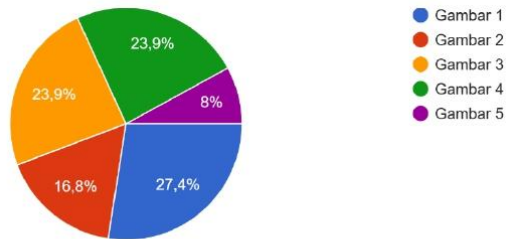

Connected merupakan ruang publik yang terhubung fisik maupun sosial untuk mempermudah dan menciptakan interaksi antar pengguna ruang. Dari...mbuat pasar terlihat terhubung dengan sekitarnya?

113 jawaban

Continuity, saling terhubung untuk menciptakan sebuah desain yang ramah untuk mendukung keberlanjutan atau kesinambungan elemen desain...ten dengan memperlihatkan keseragaman desain?

113 jawaban