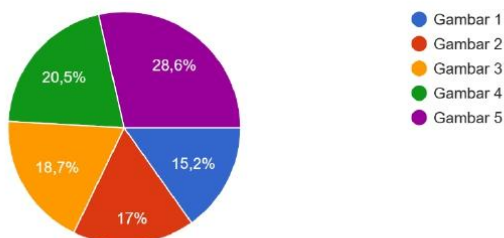

Celebratory, menciptakan ruang publik yang mendukung kehidupan sosial dan budaya, termasuk perayaan dan ritual komunitas. Dari gambar diba...acara sosial yang meriah dan menarik pengunjung?

113 jawaban

Sustainable, penciptaan ruang publik yang ramah lingkungan dan mampu mengakomodasi kebutuhan sosial serta ekonomi masyarakat. Da...g memaksimalkan pencahayaan alami dengan baik?

113 jawaban

Sociability

Welcoming, ruang publik yang inklusif dan mudah diakses oleh semua pengguna dengan desain yang ramah dan terbuka.

[Salin diagram](#)

Dari gambar dibawah ini, menurut anda manakah yang **paling** menunjukkan suasana pasar yang **ramah dan menyambut pengunjung?**

113 jawaban

Interactive, desain yang dinamis, dimana pengguna dapat berpartisipasi dan berinteraksi satu sama lain, baik secara fisik maupun sosial. Dari gamba...enunjukkan interaksi sosial yang aktif pada pasar?

113 jawaban