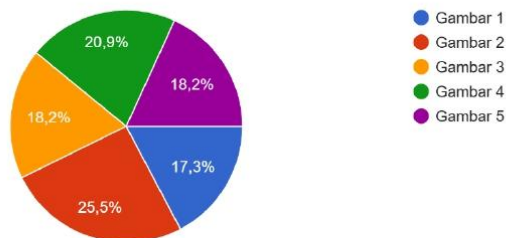

Special, memiliki identitas yang kuat pada konteks lokal, cenderung terasa lebih spesial bagi pengunjung dan komunitas sekitar. Dari gambar d...urut anda manakah yang paling memiliki ciri khas?

113 jawaban