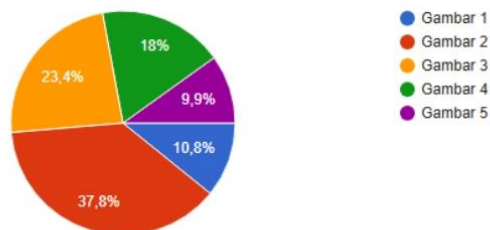

Charming, memiliki kesan menarik dan penuh karakter dapat menciptakan suasana yang dapat membangkitkan rasa kagum dan emosional. Dari gambar yang paling memiliki daya tarik secara visual?
113 jawaban

Attractive, untuk menciptakan tempat yang hidup dan ramah bagi pengguna dengan daya tarik secara visual dan kenyamanannya. Dari gambar di...untuk dikunjungi dan ingin diabadikan lewat foto?
113 jawaban

Historic, dimensi tambahan bagi sebuah tempat yang dapat menciptakan rasa keterhubungan yang lebih dalam dengan sejarah suatu tempat. Dari ...ng memperlihatkan unsur sejarah pada bangunanya?
113 jawaban

Uses & Activities

Fun, menciptakan ruang publik yang menyenangkan dengan melibatkan aktivitas yang dapat di nikmati oleh setiap kalangan.

Salin diagram

Dari gambar dibawah ini, menurut anda manakah yang **paling** menggambarkan suasana **pasar yang menyenangkan**?

113 jawaban