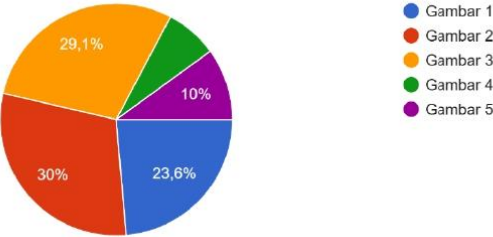

Convenient menekankan bahwa desain suatu ruang dirancang agar pengguna merasa nyaman dan terlindungi. Dari gambar dibawah ini, menurut a...aling mudah, nyaman, dan cukup untuk pengunjung?

113 jawaban