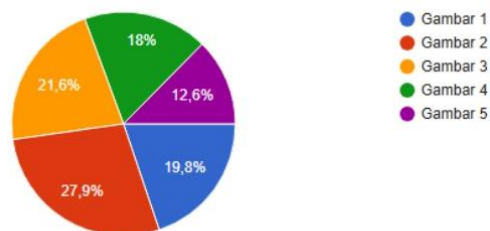

Connected merupakan ruang publik yang terhubung fisik maupun sosial untuk mempermudah dan menciptakan interaksi antar pengguna ruang. Dari...mbuat pasar terlihat terhubung dengan sekitarnya?

113 jawaban

Continuity, saling terhubung untuk menciptakan sebuah desain yang ramah untuk mendukung keberlanjutan atau kesinambungan elemen desain...ten dengan memperlihatkan keseragaman desain?

113 jawaban

Proximity dimana kedekatan antar elemen pada ruang publik penting untuk cara orang berinteraksi dengan ruang tersebut. Manakah pasar yang terlihat paling mudah dijangkau dan lokasinya strategis?

113 jawaban

Comfort & Image

Safe dalam suatu desain penting untuk menciptakan rasa aman dan nyaman dengan elemen fisik yang berdampak bagi pengunjung.

[Salin diagram](#)

Dari gambar dibawah ini, menurut anda manakah **pencahayaan** yang **paling menciptakan atmosfer yang nyaman dan aman?**

113 jawaban