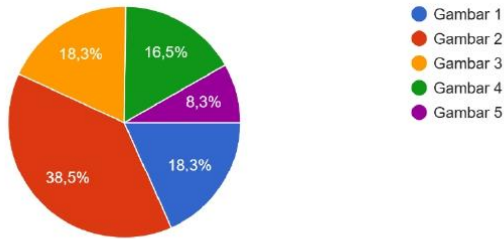

Kebersihan (clean) juga penting dengan ruang yang bersih akan berpotensi untuk meningkatkan kualitas interaksi sosial. Dari gambar dibawah ini...akah pasar yang paling terlihat bersih dan terawat?
113 jawaban