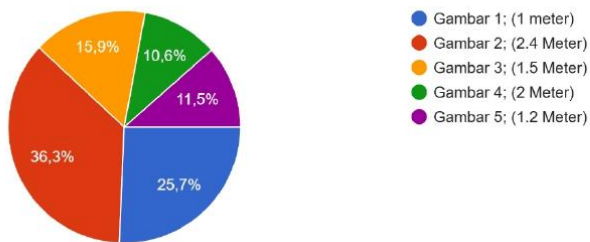

Walkable dengan desain nyaman, aman, dan mudah diakses dengan mengutamakan pejalan kaki. Dari gambar dibawah ini, menurut anda manakah area pejalan kaki yang paling nyaman?
113 jawaban