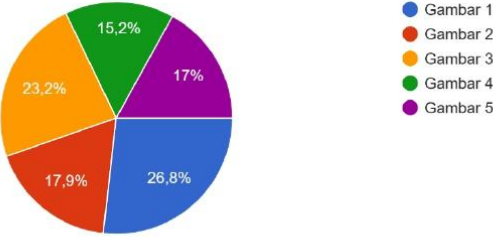

Dari gambar dibawah ini, menurut anda manakah yang **paling** memperlihatkan **sirkulasi pasar yang paling mudah**?

113 jawaban

Walkable penting untuk menarik orang berjalan kaki dengan mempertimbangkan faktor kenyamanan dan keselamatan. Dari gambar dibawah...i yang paling mudah dan nyaman untuk diakses ?

Readable membahas tentang elemen visual atau tanda-tanda yang mudah dikenali dan dimengerti oleh pengguna. Dari gambar dibawah ini, menurut ...si yang terlihat paling jelas dan mudah dipahami?

113 jawaban