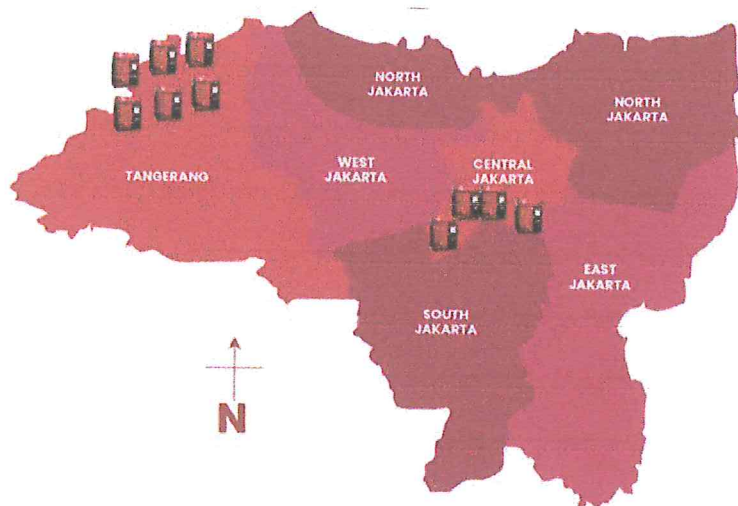

14. APPENDIX / Lampiran

Logo G&G

Appendix 1 : Logo G&G

Mock Up Vending Machine

Appendix 2 : Mock Up Vending Machine (Side)

Appendix 3 : Mock Up vending Machine (Front)

Peta persebaran

- 6 Vending Machine di Bandar Udara Internasional Soekarno-Hatta Cengkareng Terminal 1A Terminal 1B Terminal 2 Domestik Terminal 2 Internasional Terminal 3 Domestik Terminal 3 Internasional

Appendix 4 : G&G's Machine Location Map

- 1 Vending Machine di Rumah Sakit Cipto Mangunkusumo. Jl. Pangeran Diponegoro No.71, RW.5, Kenari, Kec. Senen, Kota Jakarta Pusat, Daerah Khusus Ibukota Jakarta 10430
- 2 Vending Machine di Stasiun MRT Bundaran Hotel Indonesia
- 1 Vending Machine di Sahid Sudirman Center. Jl Jendral Sudirman no 86, Karet Tengsin Tanah Abang Jakarta 10220.