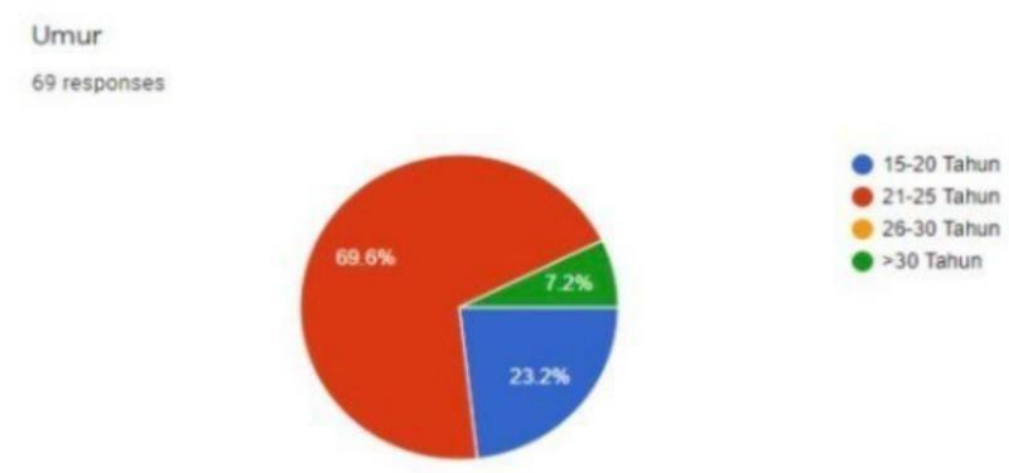

Lampiran 5 Foto Behind The Scene Kunjungan Taman Safar Bogor

Lampiran 6 Presentase jumlah umur responden yang pernah ikut berpartisipasi dalam pengisian survey

Lampiran 7 Presentase Jumlah Responden yang pernah berwisata ke Taman Safari Bogor yang ikut