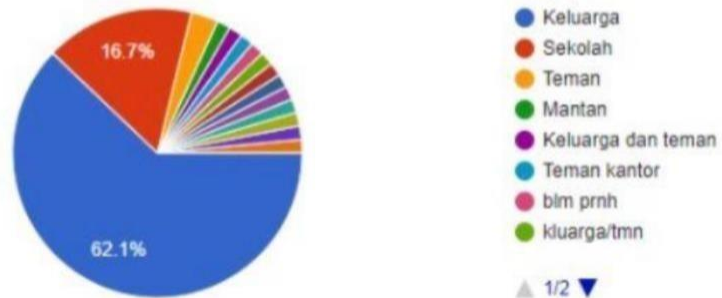

Dengan Siapa anda pergi ke Taman Safari Bogor?

66 responses

Lampiran 10 Presentase jumlah total responden yang pernah mendengar tentang penginapan Safari Lodge

Apakah anda pernah mendengar tentang Safari Lodge?

69 responses