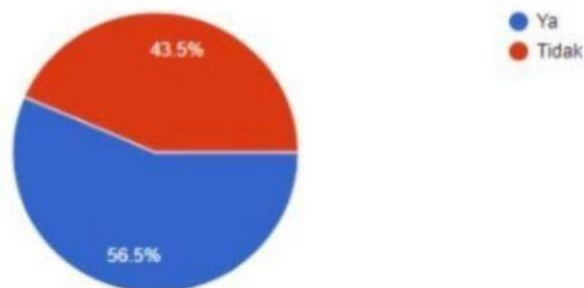

Lampiran 11 Biaya Storytelling Taman Safari Bogor

Biaya Storytelling Taman Safari Bogor	
Keterangan	Jumlah
Biaya sewa fotografer 3 hari	IDR5,000,000
Biaya sewa drone 3 hari	IDR1,000,000
1 Standart Room (Fotografer, 6 Nov - 7 Nov)	IDR1,050,000
Tiket Masuk Taman Safari Bogor 2 Hari (Fotografer)	IDR230,000
Tiket Masuk Safari Night (Fotografer)	IDR180,000
Feeding Lion (Fotografer)	IDR250,000
Feeding Red Panda (Fotografer)	IDR50,000
Feeding Penguin (Fotografer)	IDR50,000
Makan Siang dan Makan Malam (3 hari)	IDR500,000