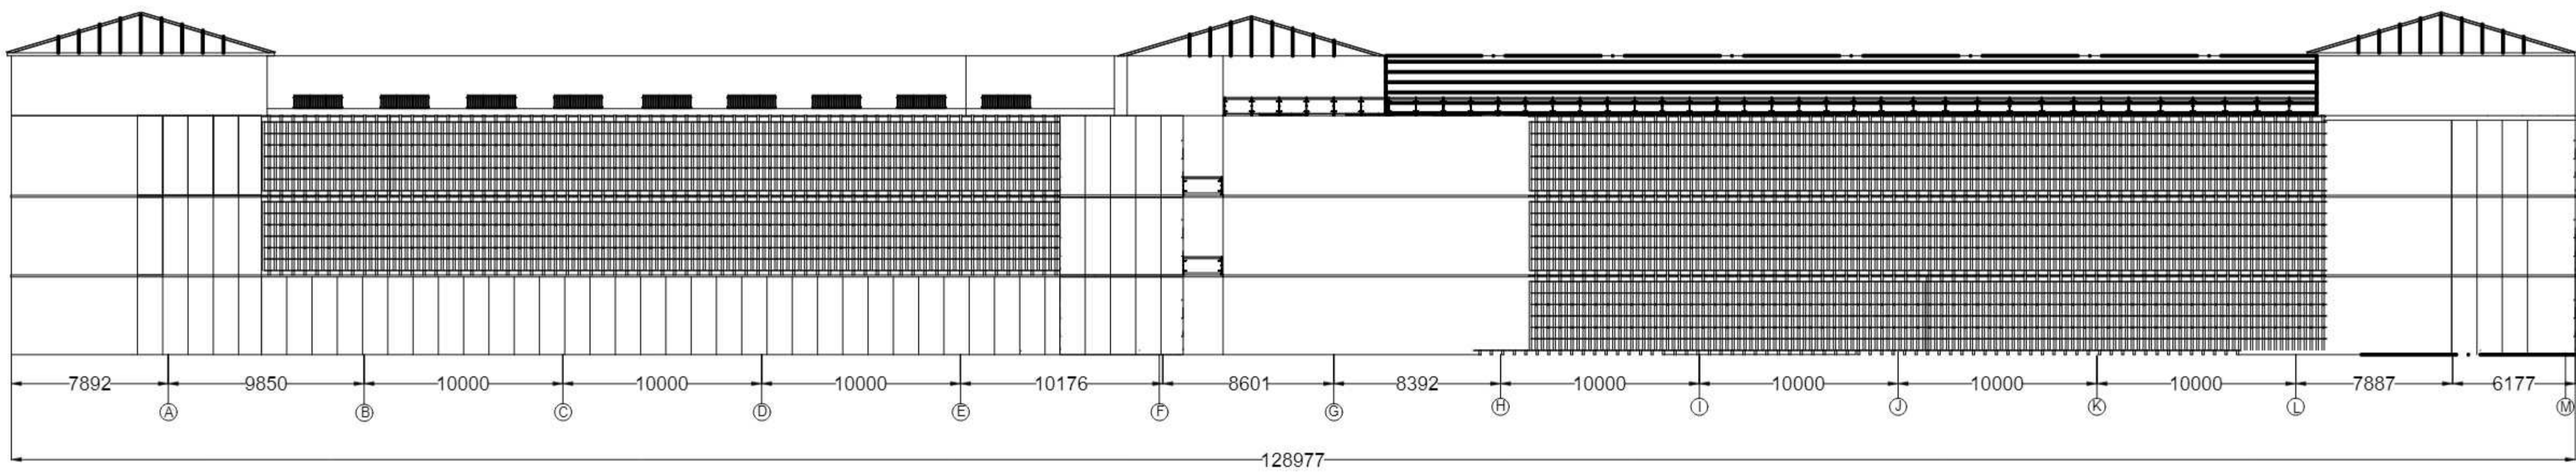

○ TAMPAK UTARA
SKALA 1 : 200

PROGRAM :	ARSITECTURE
SUBJECT :	TUGAS AKHIR
CODE :	ARC 4218
CLASS :	2022/2023
LECTURER NAME :	Yasri Dahli Apritasari S.T., M.T. Dr.rer.nat. Maria Prithandjanti S.T.
STUDENT NAME :	Bunga Ratnaningtyas A.K
STUDENT ID :	21180029
TITLE :	TAMPAK SELATAN & UTARA
DRAWING BY :	BUNGA RATNANINGTYAS A.K
CHECKED BY :	CHK
MARKED BY :	APR
SUBMISSION DATE :	26 Juni 2023
SCALE	PAGE
	A-1040