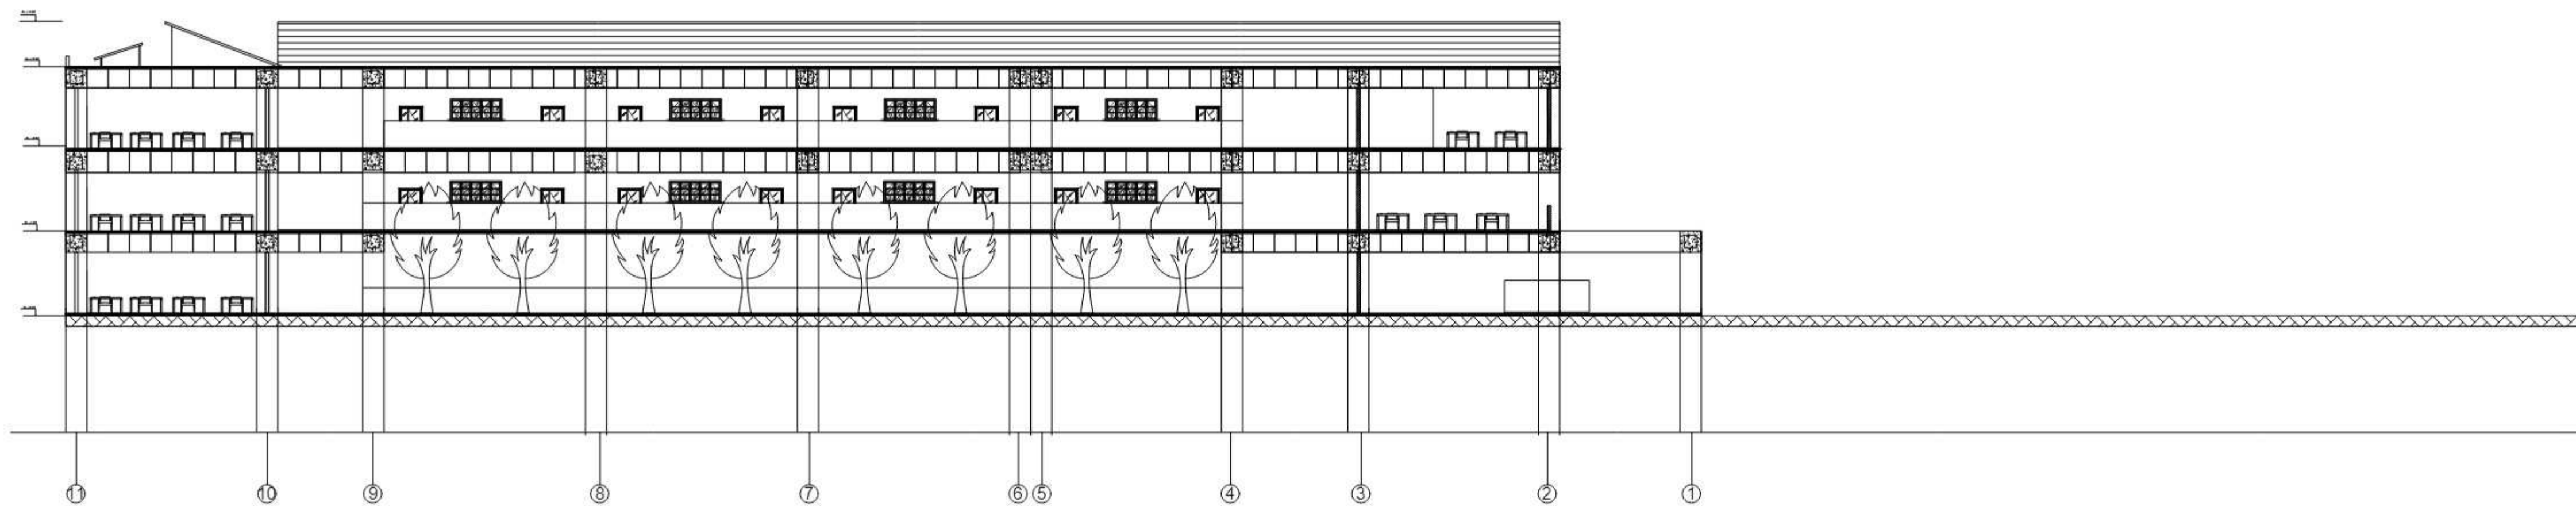

POTONGAN D-D'
SKALA 1 : 200

PROGRAM :	ARQUITECTURE
SUBJECT :	TUGAS AKHIR
CODE :	ARC 4218
CLASS :	2022/2023
LECTURER NAME :	Yaseri Dahlia Apritasari S.T., M.T. Dr.rer.nat. Maria Prithandjanti S.T.
STUDENT NAME :	Bunga Ratnangtyas A K
STUDENT ID :	21180029
TITLE :	POTONGAN C-C' POTONGAN D-D'
DRAWING BY :	BUNGA RATNANGTYAS A K
CHECKED BY :	CHK
MARKED BY :	APR
SUBMISSION DATE :	26 Juni 2023
SCALE	PAGE
1 : 30	A-1040