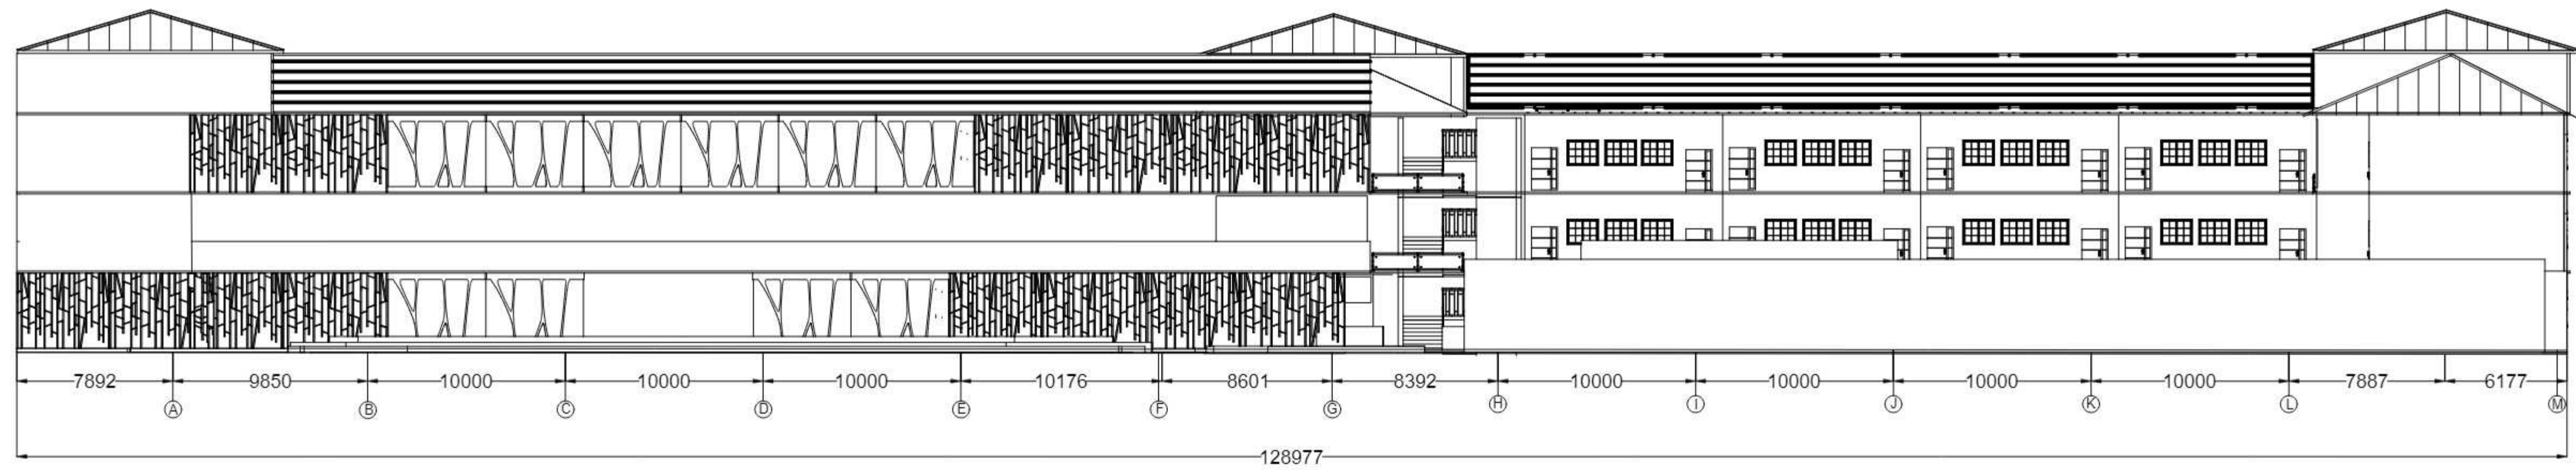

NOTE

○ TAMPAK SELATAN
SKALA 1 : 200