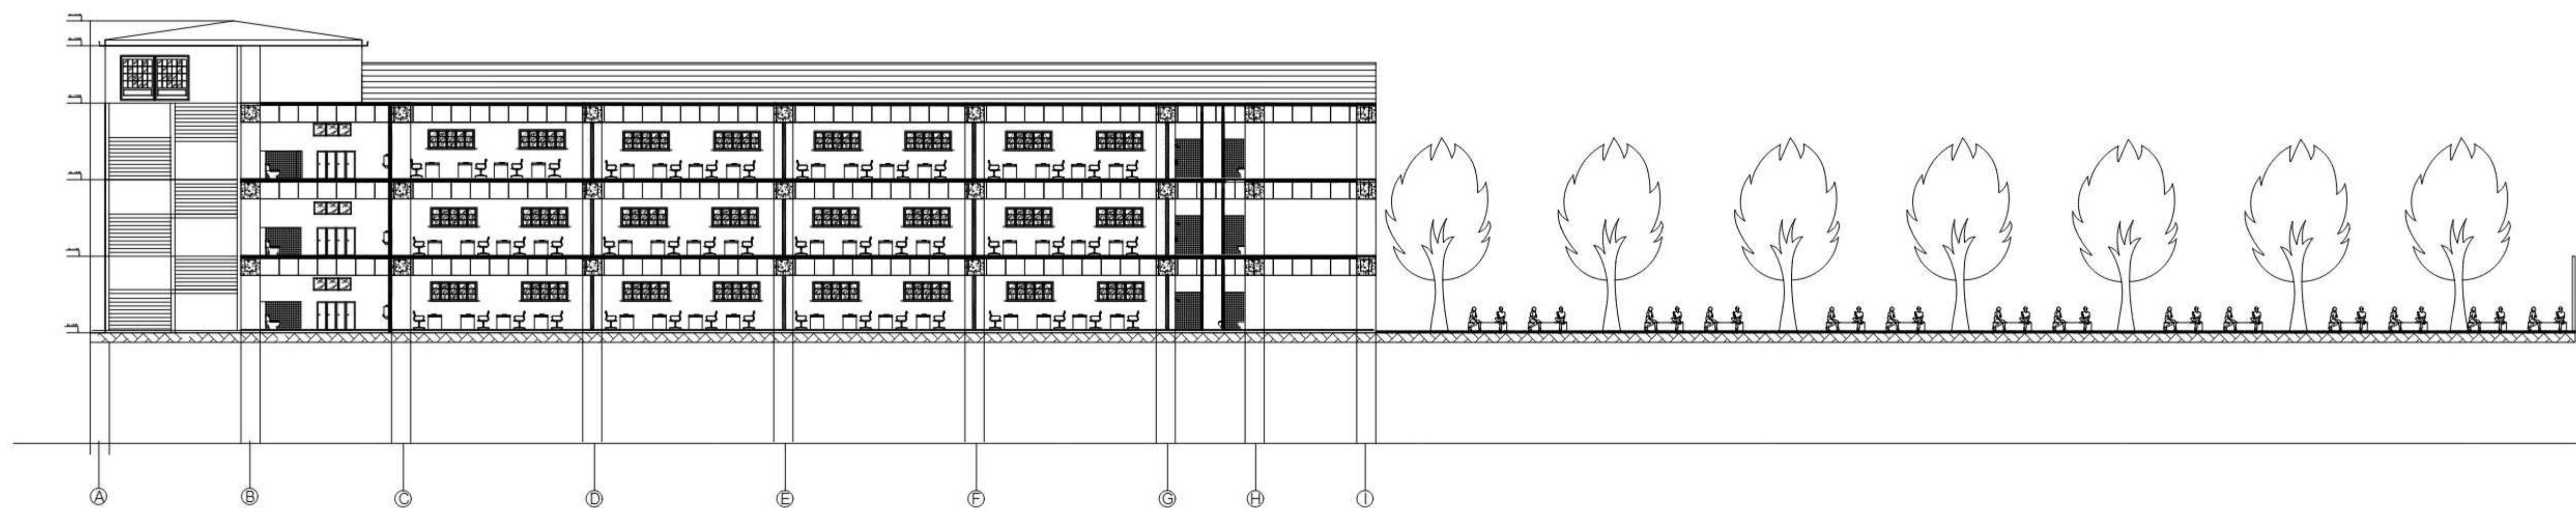

POTONGAN A-A'
SKALA 1 : 200

PROGRAM :	ARQUITECTURE
SUBJECT :	TUGAS AKHIR
CODE :	ARC 4218
CLASS :	2022/2023
LECTURER NAME :	Yaseri Dahlia Apritasari S.T., M.T. Dr.rer.nat. Maria Prithandjanti S.T.
STUDENT NAME :	Bunga Ratnaningtyas A K
STUDENT ID :	21180029
TITLE :	POTONGAN A-A' POTONGAN B-B'
DRAWING BY :	BUNGA RATNANINGTYAS A K
CHECKED BY :	CHK
MARKED BY :	APR
SUBMISSION DATE :	26 Juni 2023
SCALE	PAGE
1 : 30	A-1040