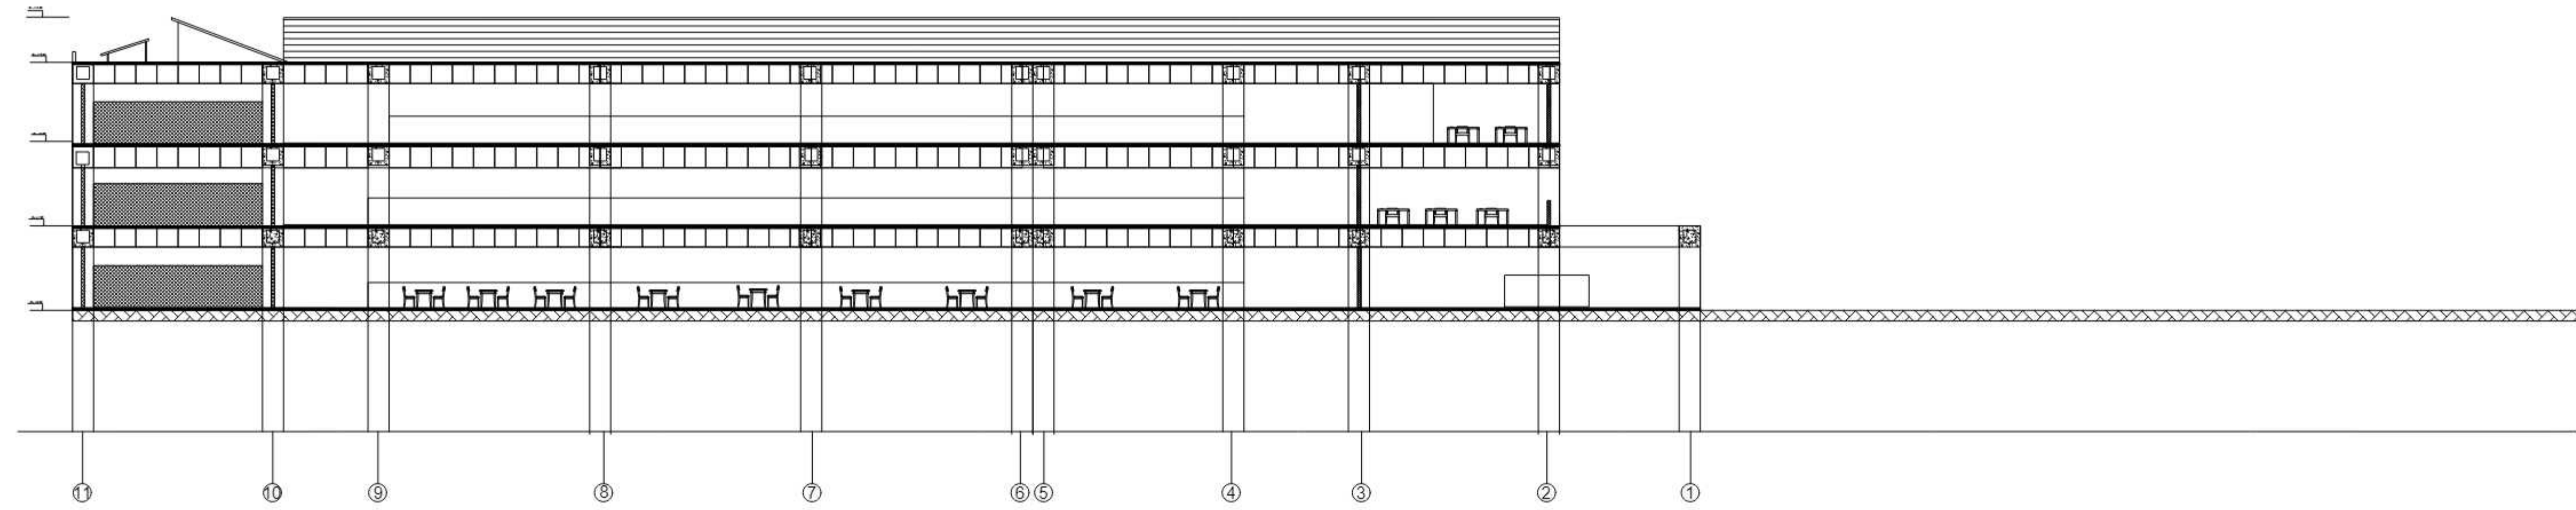

NOTE

POTONGAN C-C'
SKALA 1 : 200