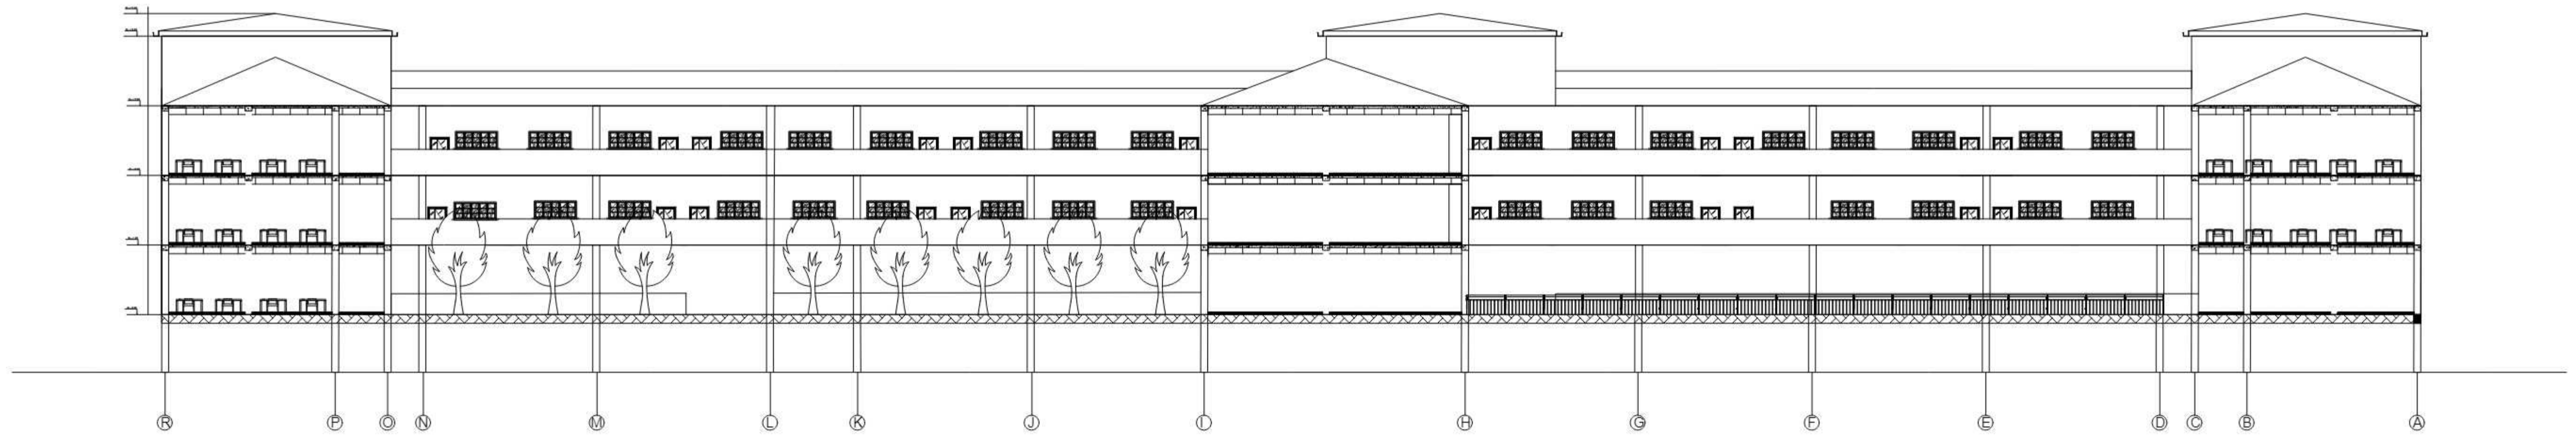

SUBMISSION DATE :	26 Juni 2023
SCALE	PAGE

NOTE

POTONGAN B-B'
SKALA 1 : 200

POTONGAN A-A'
SKALA 1 : 200

PROGRAM :	ARQUITECTURE
SUBJECT :	TUGAS AKHIR
CODE :	ARC 4218
CLASS :	2022/2023
LECTURER NAME :	Yaseri Dahlia Apritasari S.T., M.T. Dr.rer.nat. Maria Prithandjanti S.T.
STUDENT NAME :	Bunga Ratnaningtyas A K
STUDENT ID :	21180029
TITLE :	POTONGAN A-A' POTONGAN B-B'
DRAWING BY :	BUNGA RATNANINGTYAS A K
CHECKED BY :	CHK
MARKED BY :	APR
SUBMISSION DATE :	26 Juni 2023
SCALE	PAGE
1 : 30	A-1040