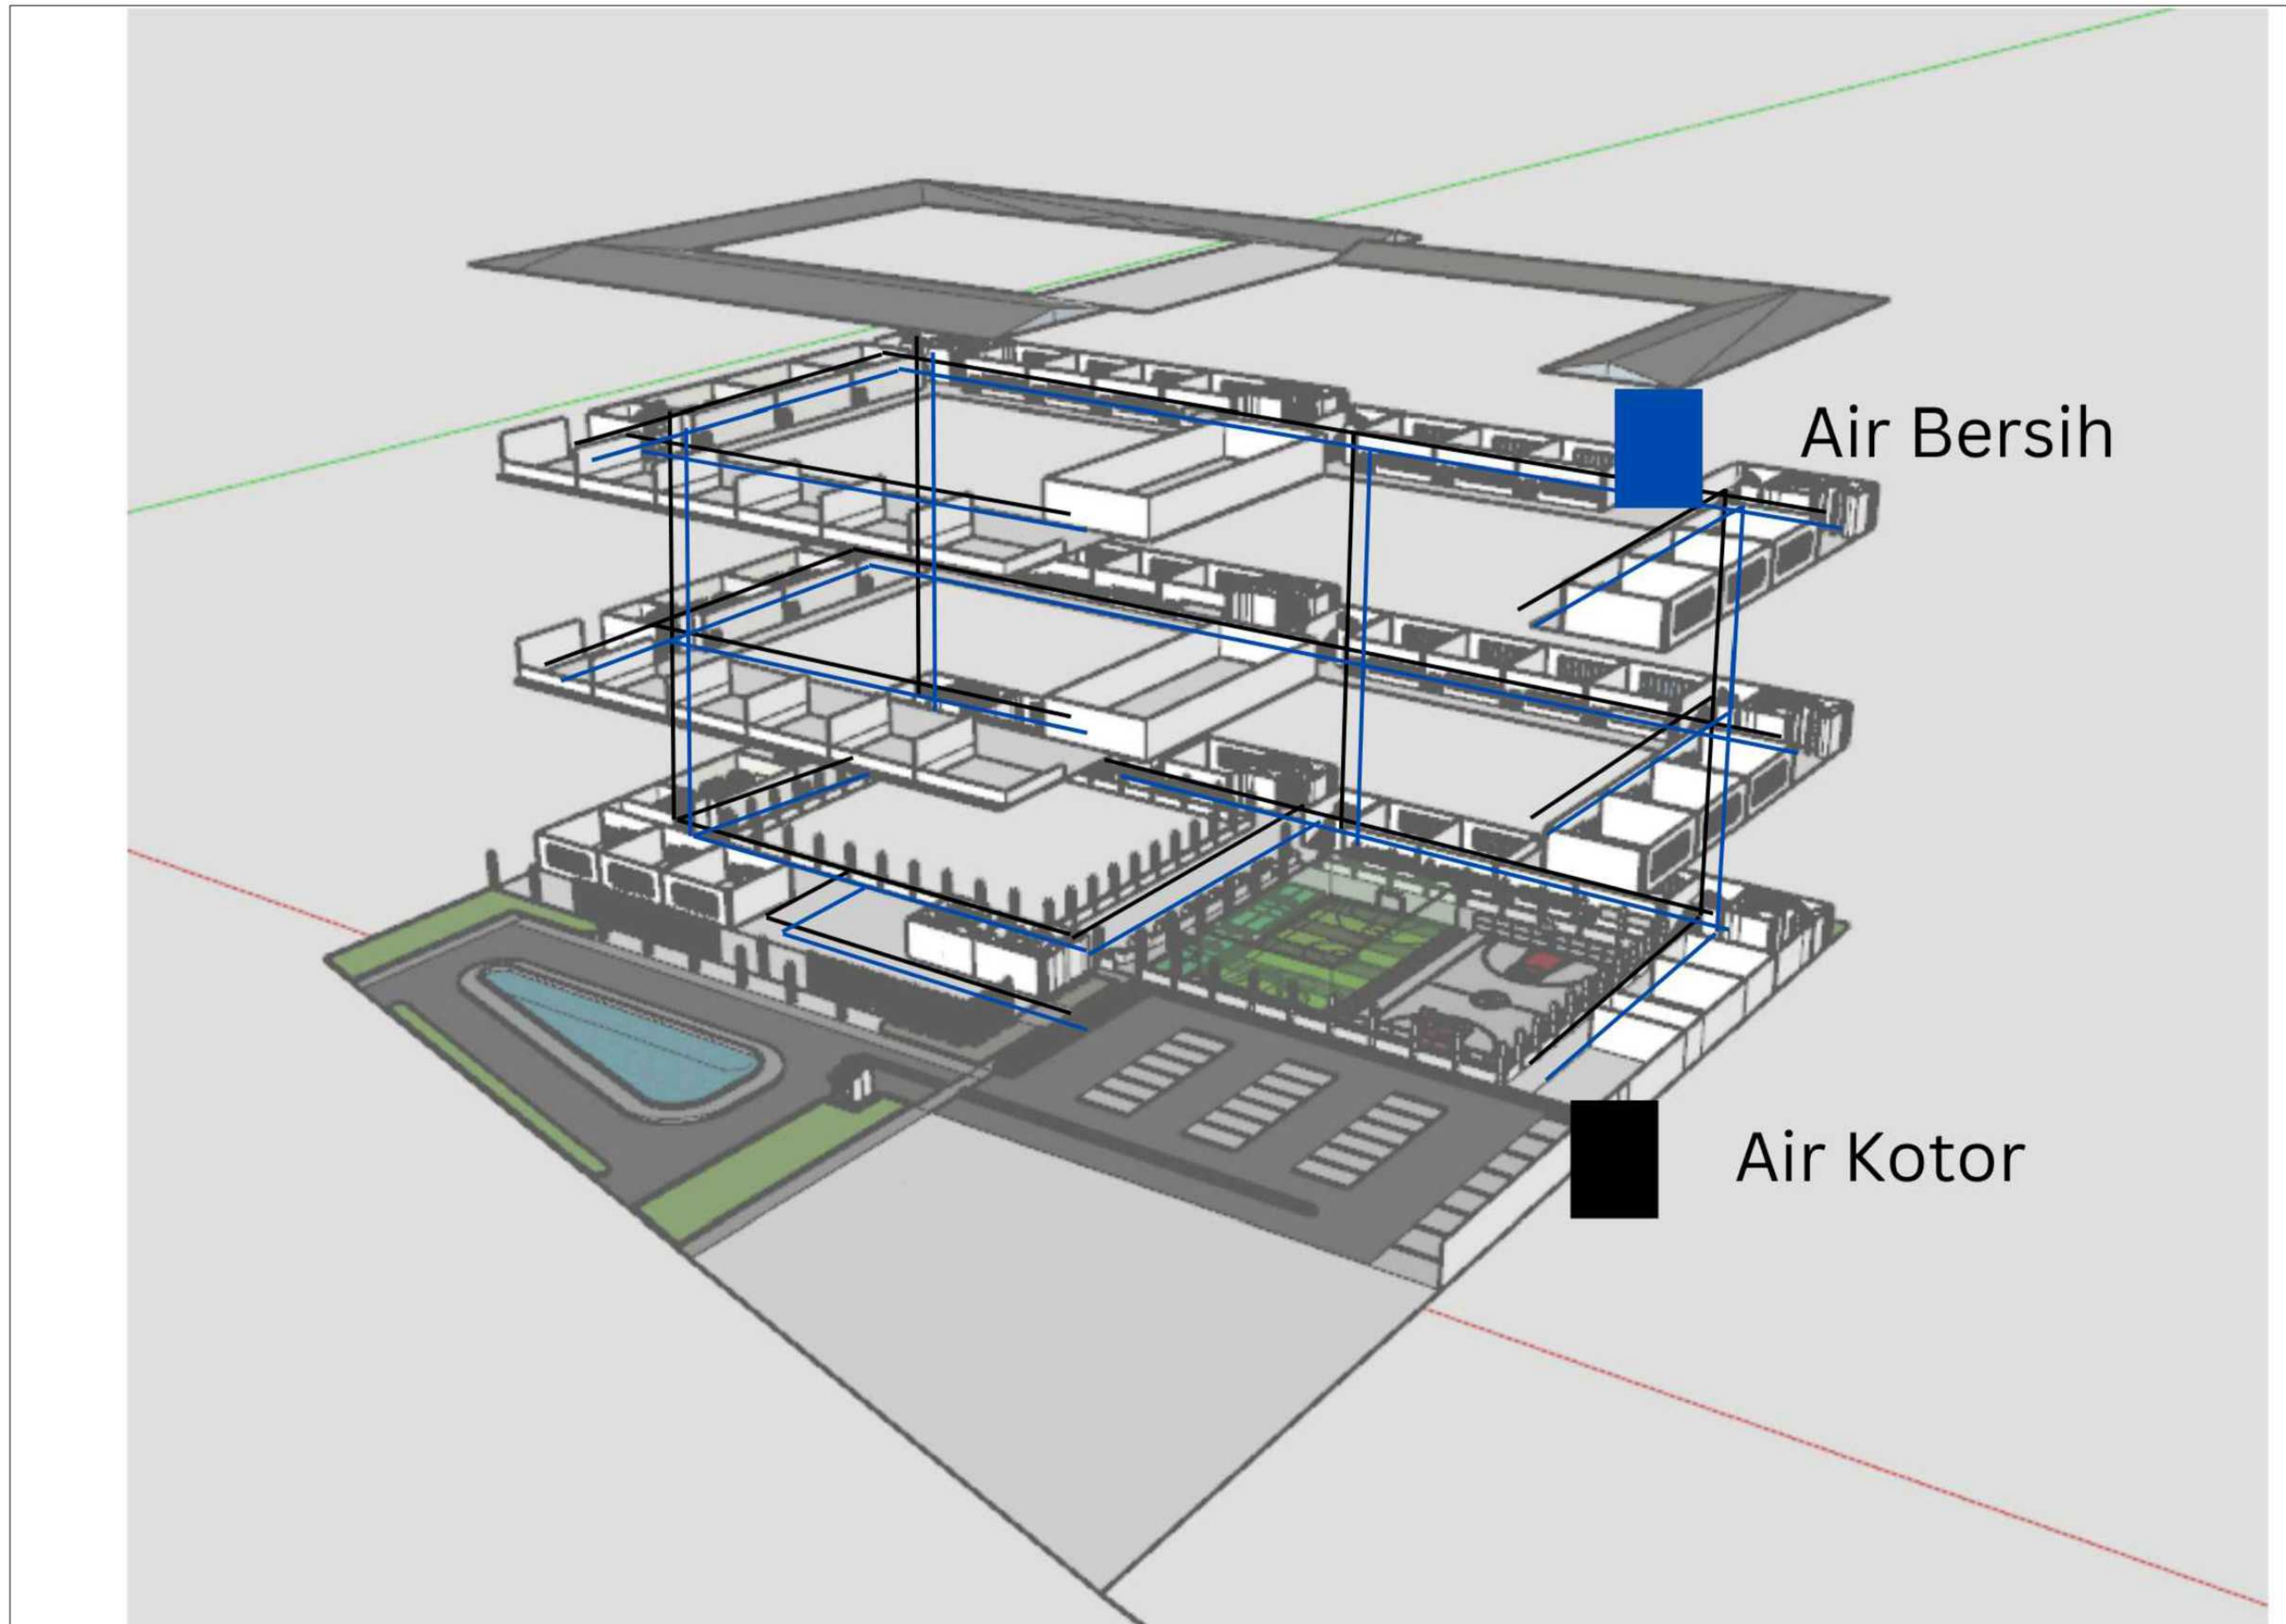

NOTE

Air Bersih

Air Kotor

DIAGRAM AIR

PROGRAM :	Arquitetura
SUBJECT :	TUGAS AKHIR
CODE :	ARC 4218
CLASS :	2022/2023
LECTURER' NAME :	Yasri Dahli Apritasari S.T., M.T. Dr. rer. nat. Maria Prithandijanti S.T.
STUDENT' NAME :	Bunga Ratnaningtyas A K
STUDENT' ID :	21180029
TITLE :	Diagram Air
DRAWING BY:	BUNGA RATNANINGTYAS A K
CHECKED BY:	CHK:
MARKED BY:	APR:
SUBMISSION DATE :	26 Juni 2023
SCALE :	PAGE
	A-6010