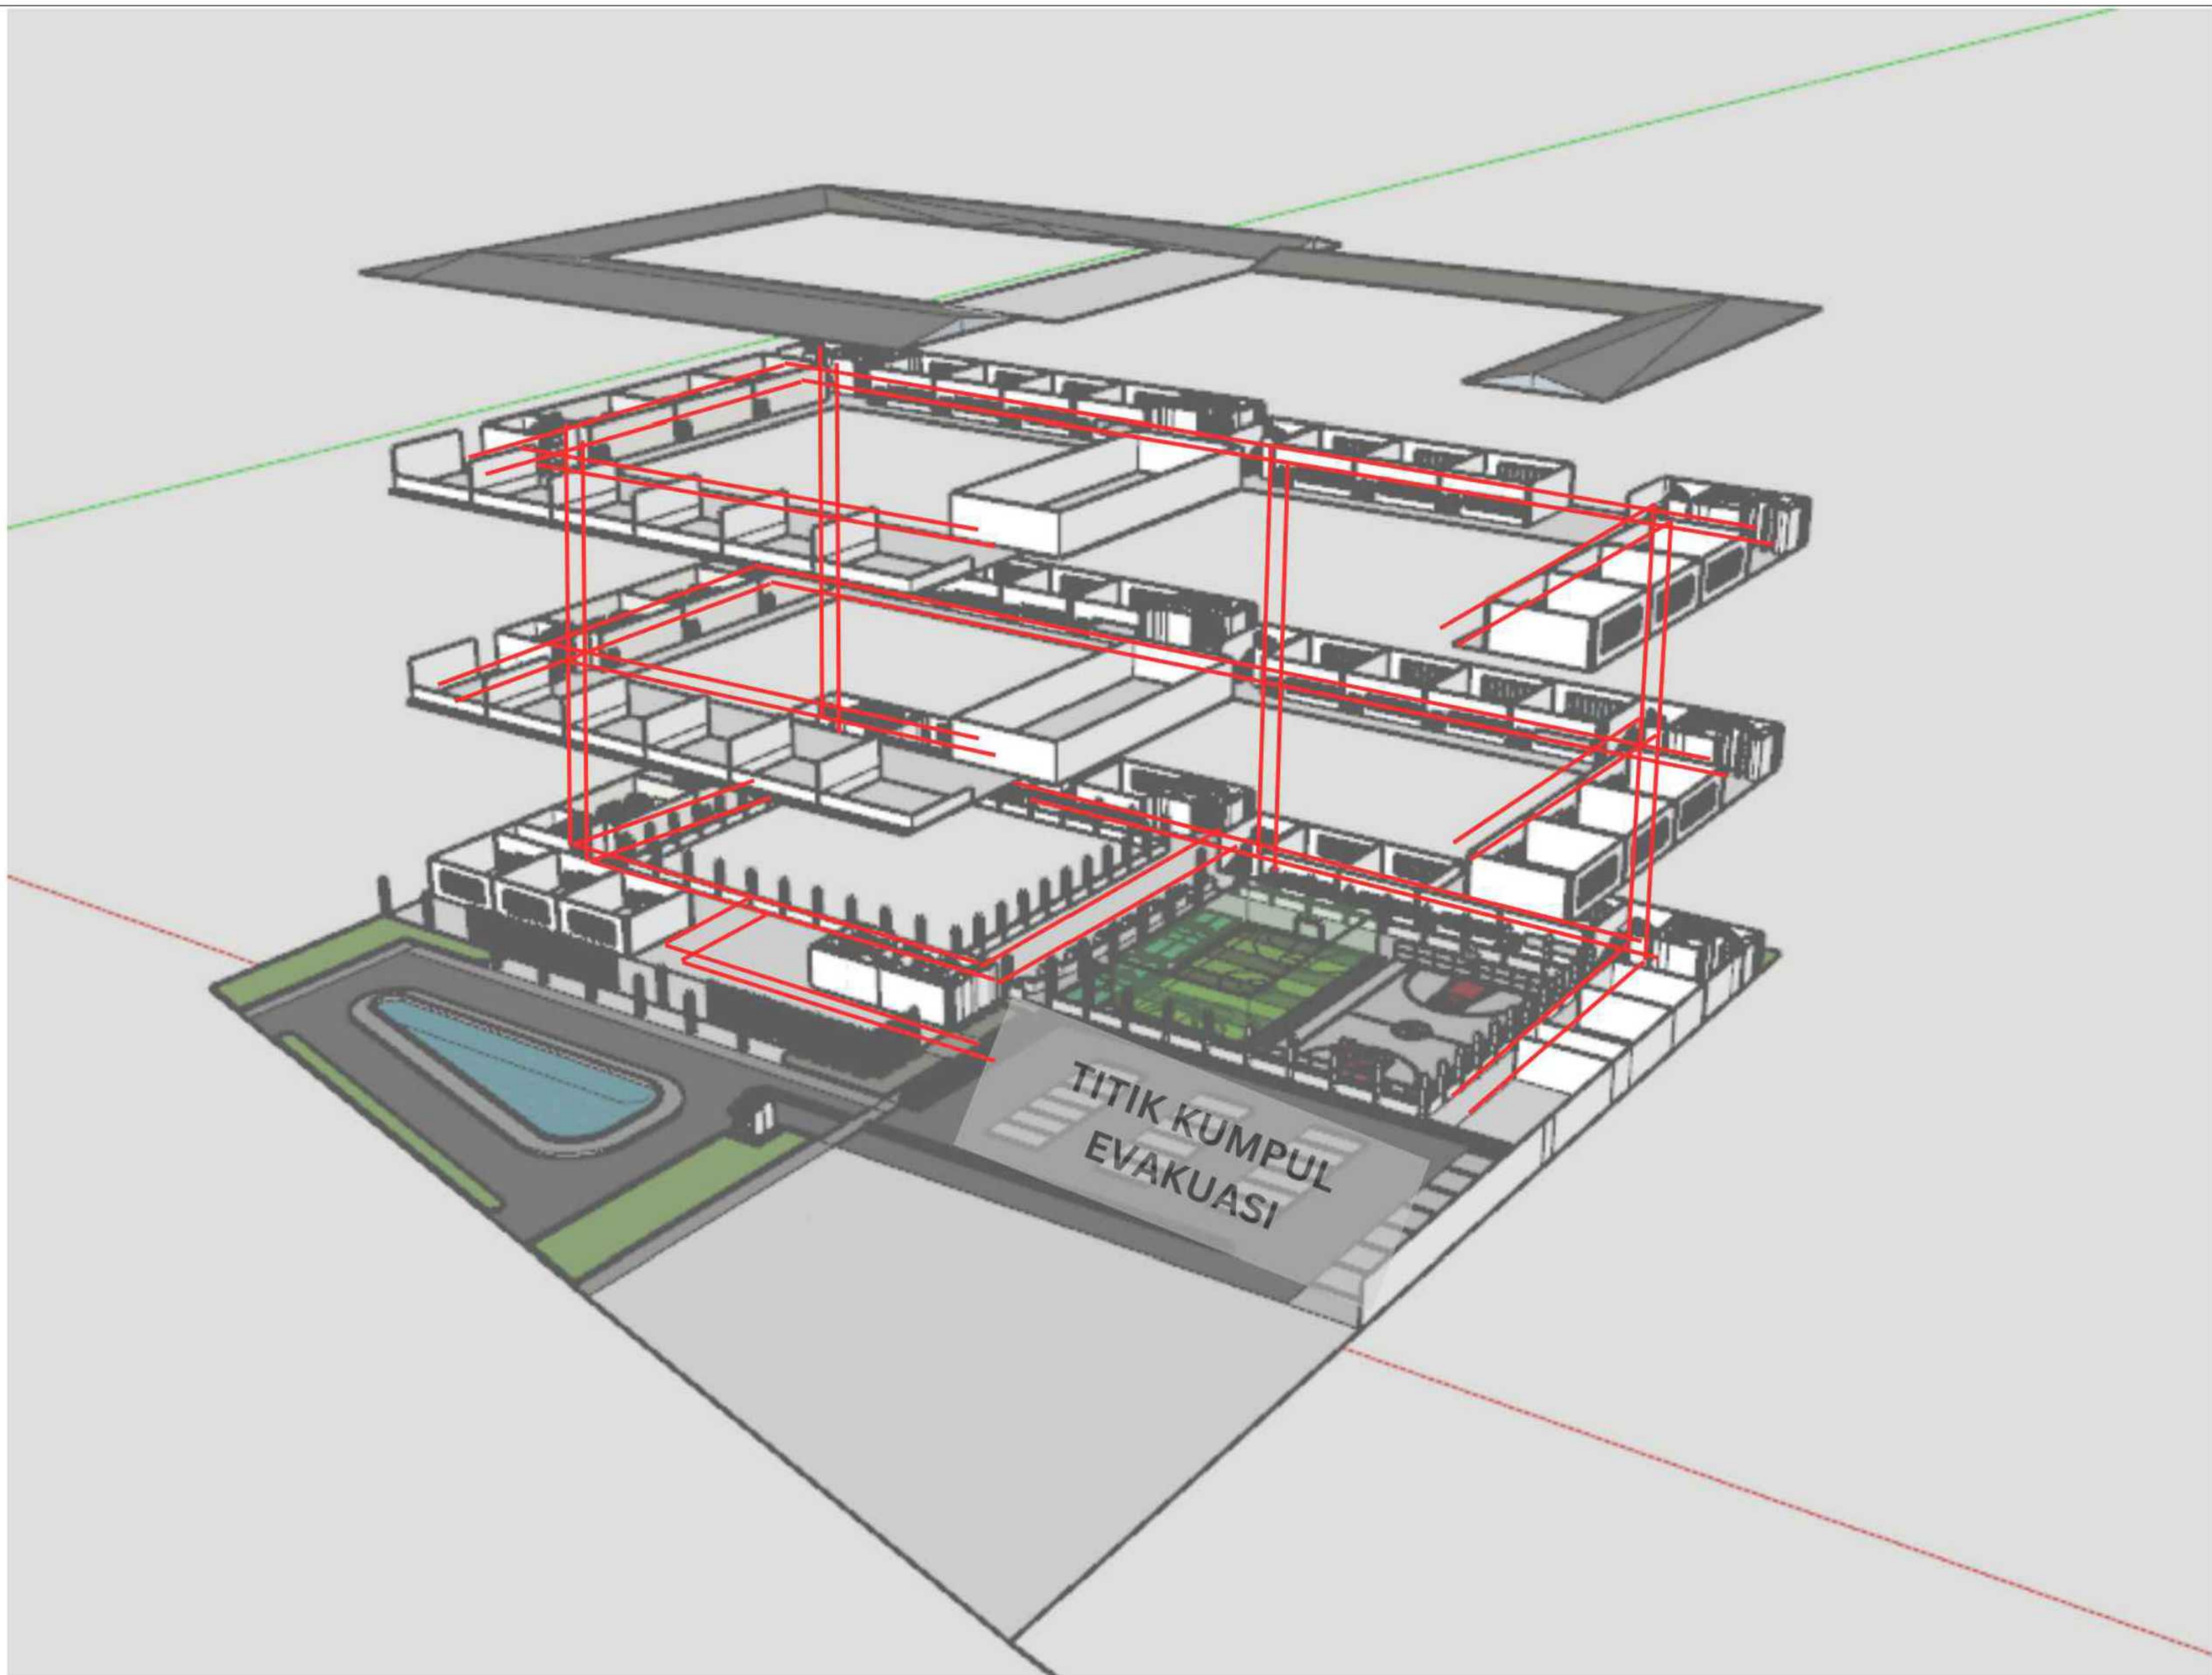

NOTE

PROGRAM :
SUBJECT :
TUGAS AKHIR
CODE : ARC 4218
CLASS : 2022/2023
LECTURER' NAME :
Yaseri Dahli Apritasari S.T., M.T.
Dr. rer. nat. Maria Prithandijanti S.T.

STUDENT' NAME :
Bunga Ratnaningtyas A K

STUDENT' ID :
21180029

TITLE :
Diagram Evakuasi

DRAWING BY :
BUNGA RATNANINGTYAS A K

CHECKED BY :
CHK:

MARKED BY :
APR

SUBMISSION DATE :
26 Juni 2023

SCALE : PAGE :
A-6020