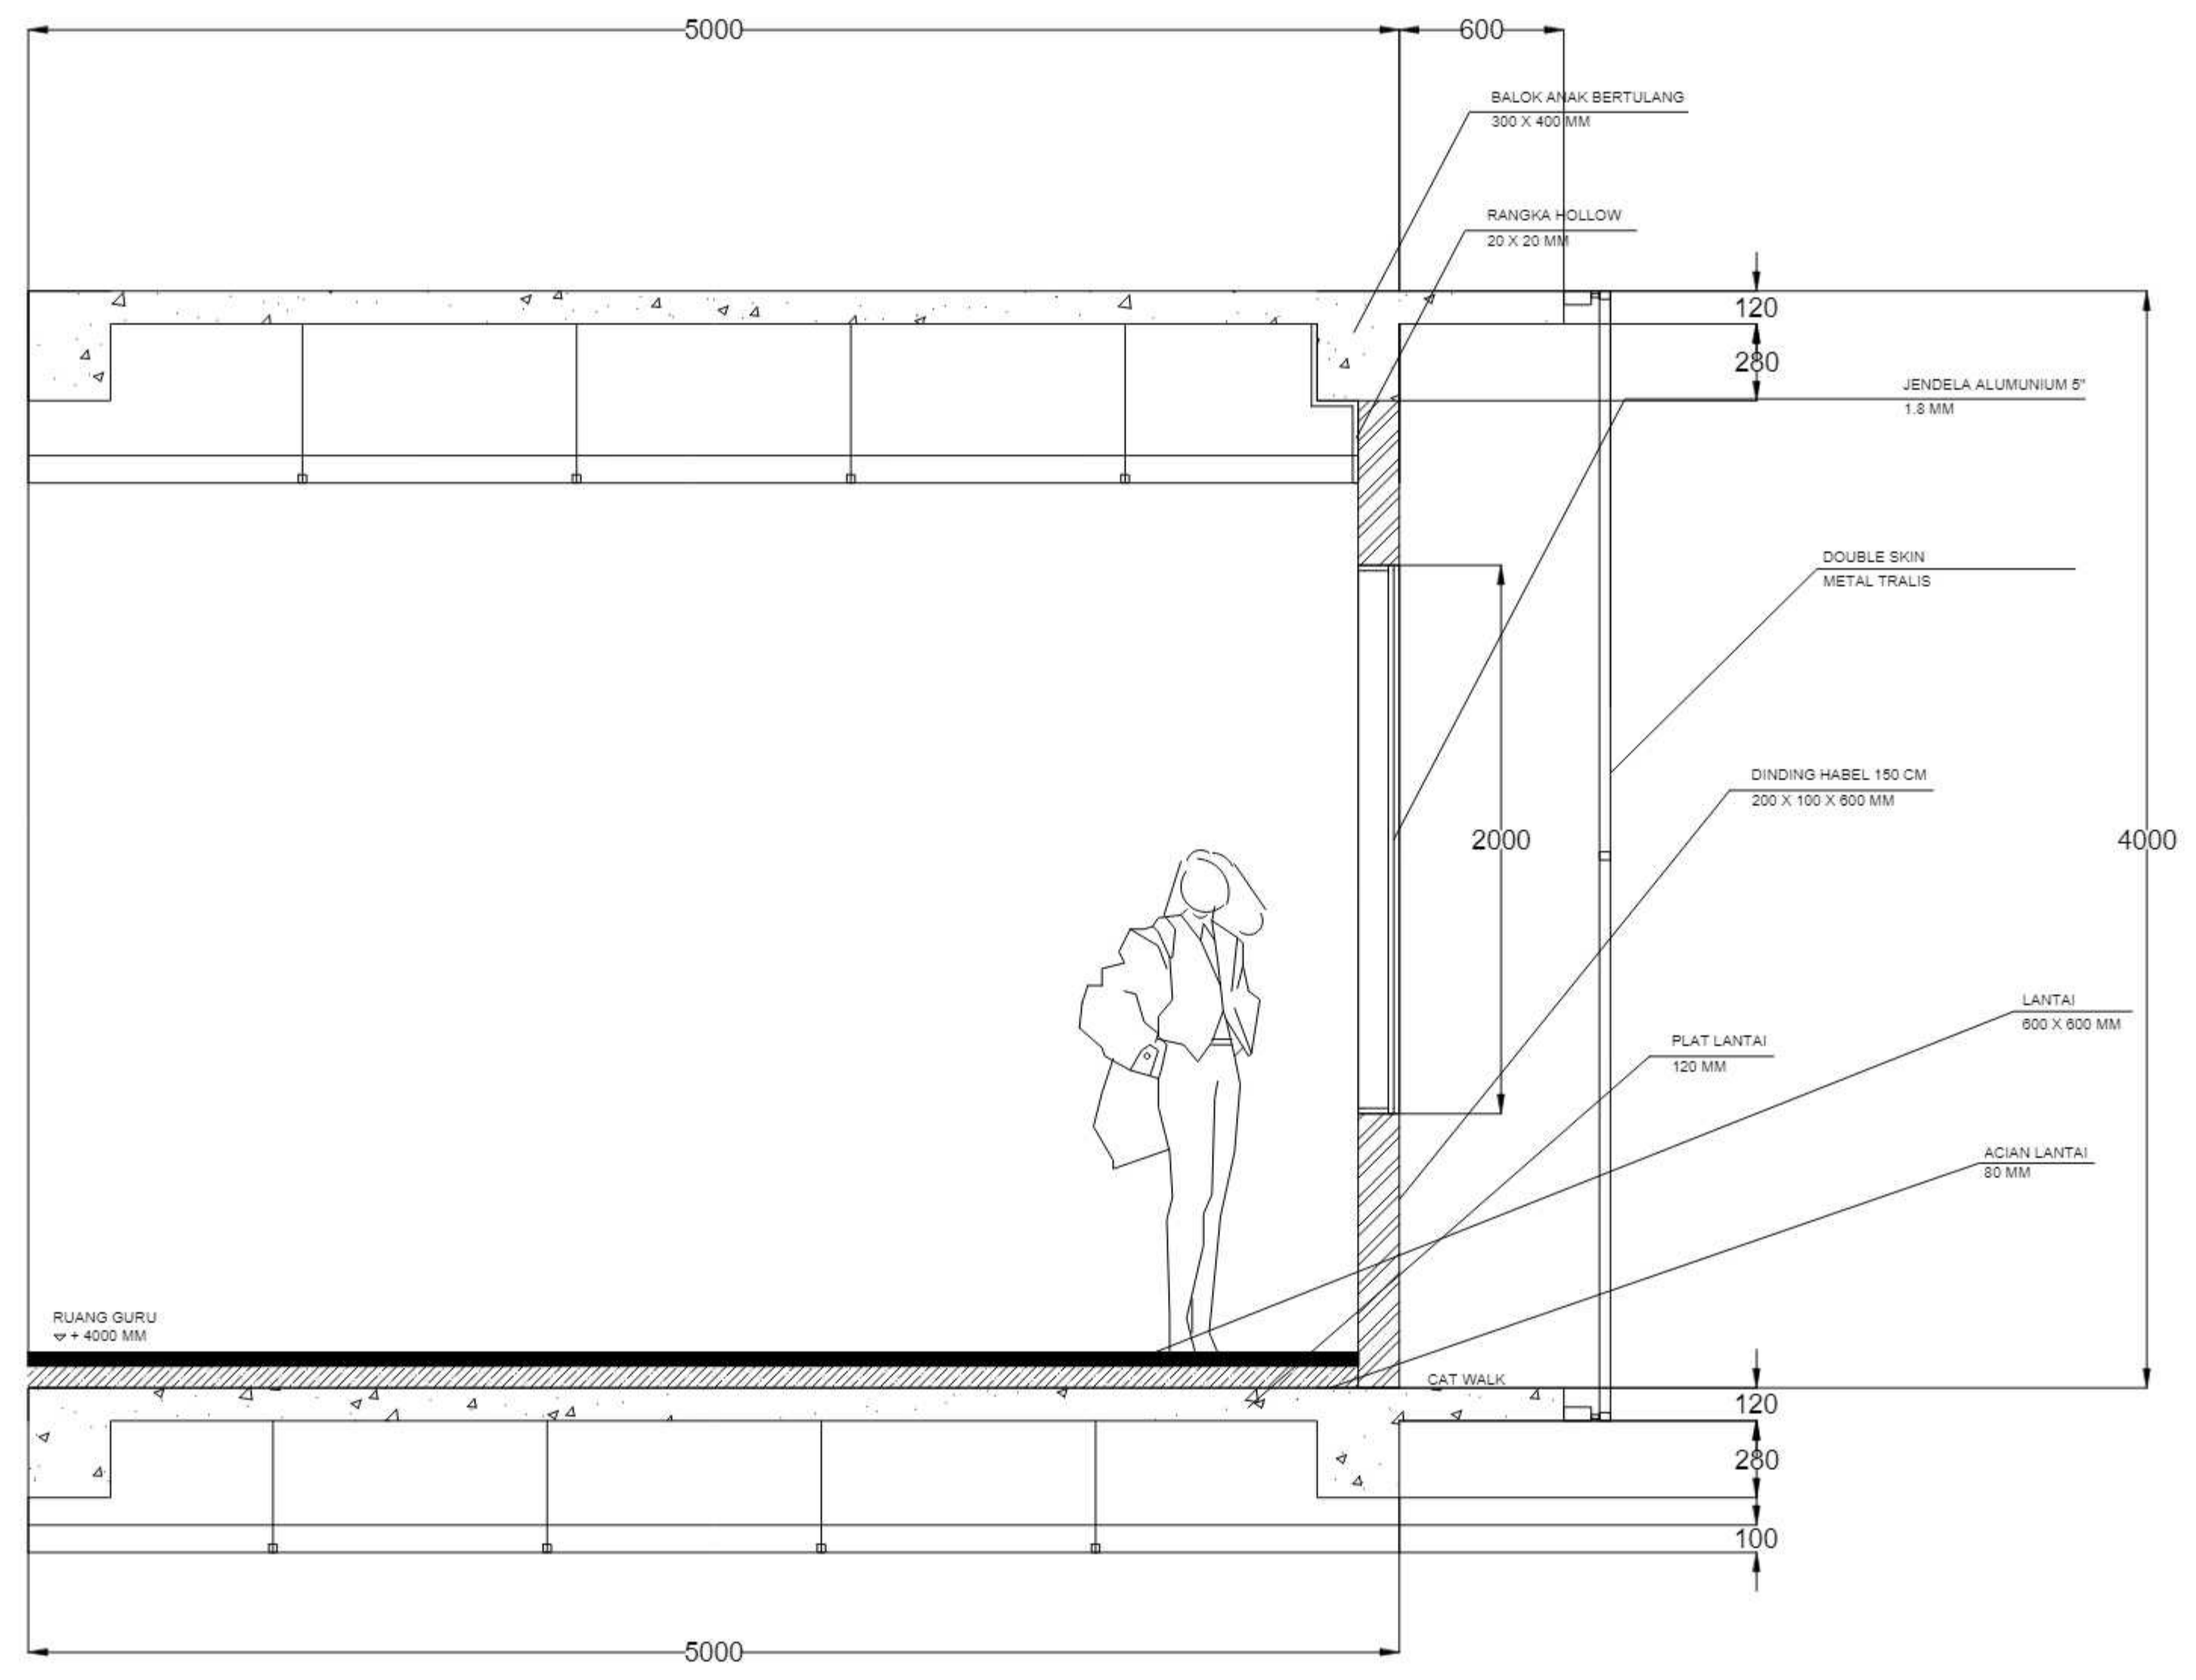

NOTE

○ TAMPAK SELATAN
SKALA 1 : 200

○ TAMPAK UTARA
SKALA 1 : 200

PROGRAM :	ARSITECTURE
SUBJECT :	TUGAS AKHIR
CODE :	ARC 4218
CLASS :	2022/2023
LECTURER NAME :	Yasri Dahli Apritasari S.T., M.T. Dr.rer.nat. Maria Prithandjanti S.T.
STUDENT NAME :	Bunga Ratnaningtyas A.K
STUDENT ID :	21180029
TITLE :	TAMPAK SELATAN & UTARA
DRAWING BY :	BUNGA RATNANINGTYAS A.K
CHECKED BY :	CHK
MARKED BY :	APR
SUBMISSION DATE :	26 Juni 2023
SCALE	PAGE
	A-1040