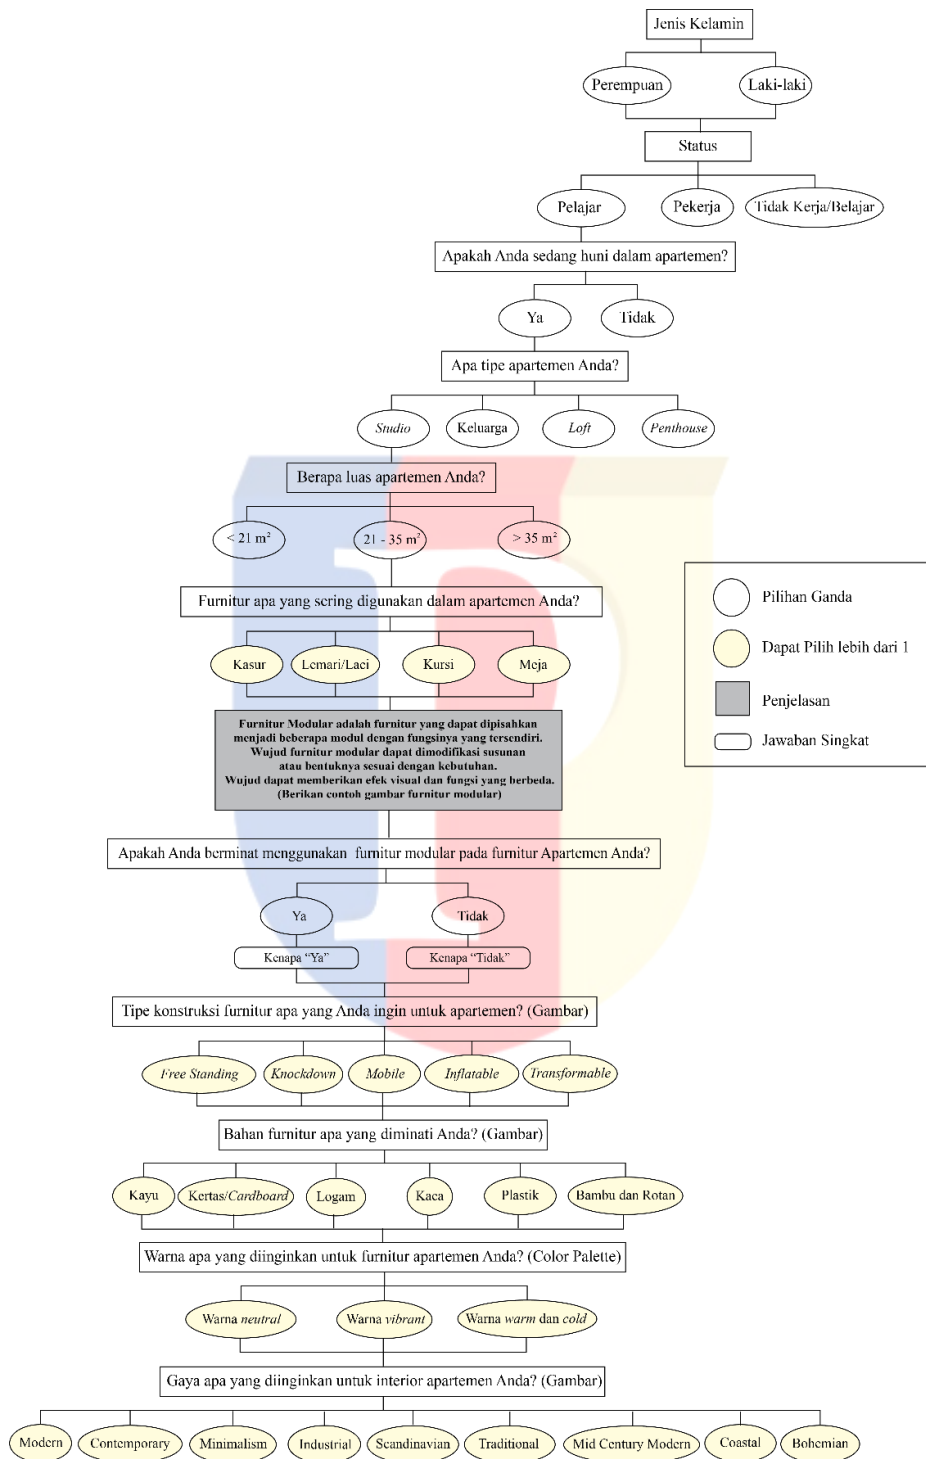

LAMPIRAN

Lampiran 1. Alur Pertanyaan Kuesioner

Free Standing

Knockdown

Mobile

Inflatable

Transformable

Lampiran 2. Pilihan Tipe Furnitur

1

2

3

4

5

6

Lampiran 3. Pilihan Bahan Furnitur

1

2

3

4

5

Lampiran 4. Pilihan *Color Palette*

Modern

Contemporary

Minimalism

Lampiran 24 *Exploded View* Modul Utama

Lampiran 25 *Exploded View* Modul Tambahan

Lampiran 26 *Exploded View Modul Kursi*