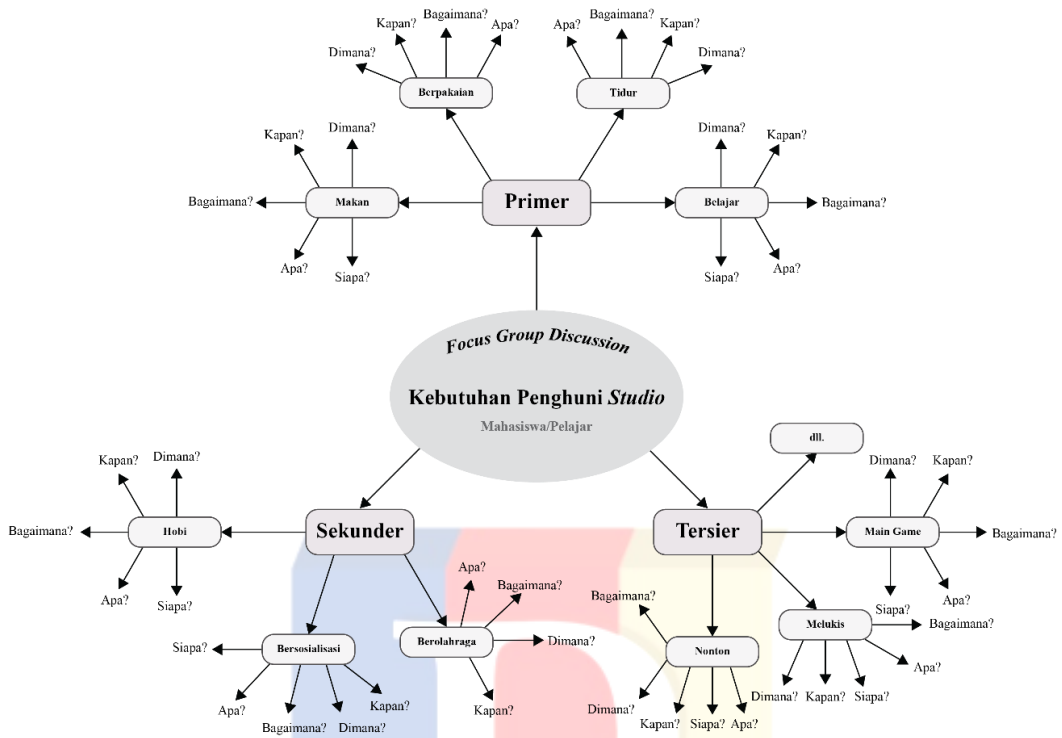

Industrial

Scandinavian

Traditional

Mid Century Modern

Coastal

Bohemian

Lampiran 5. Pilihan Gaya Furnitur

Lampiran 6. Mind Map Pertanyaan FGD

Lampiran 7 Gambar Teknik Detail Modul Utama

Lampiran 8 Gambar Teknik Detail Modul Tambahan 30 cm

Lampiran 9 Gambar Teknik Detail Modul Kursi

Lampiran 10 Gambar Teknik *Ribbing* Modul Utama Bagian Samping

Lampiran 11 Gambar Teknik *Ribbing* Modul Utama Bagian Samping 2

Lampiran 12 Gambar Teknik Ribbing Modul Utama Bagian Penyangga

Lampiran 14 Gambar Teknik Ribbing Modul Tambahan Bagian Samping 2

Lampiran 15 Gambar Teknik *Ribbing* Modul Tambahan Bagian Dasar